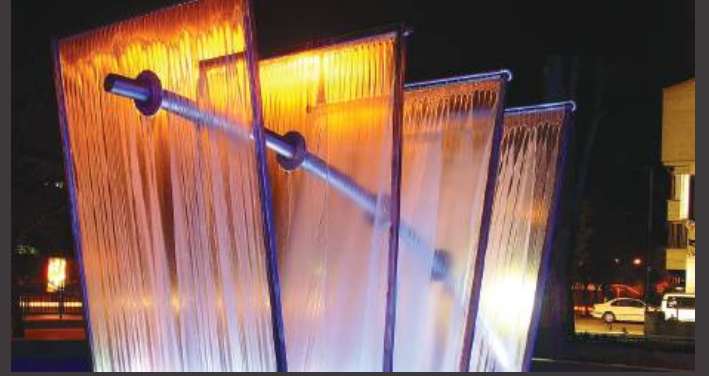

# Volkan ve Helezon Fıskiyeler

Volkan ve helezon fıskiyeler, birçok peyzaj alanında görsel şölen sunan havuz sistemleri arasında yer alır. Belediyelerin mücavir alanlarındaki büyük parklarda, rekreasyon ve büyük peyzaj alanlarında, bahçelerde, villa ve malikanelerde, alışveriş merkezlerinde ve otantik mekanlarda yaygın olarak görülür. Farklı süs havuzu modellerine uygun volkan ve helezon fıskiyeler vardır. Bu fıskiye sistemler, ışık ve müzik ile desteklenebilir. Özellikle helezon fıskiyeler ışık ve müzik eşliğinde dans edebilir. Volkan ve helezon fıskiyeler, farklı genişlik ve yükseklikte kademeli olarak ayarlanabilir. Işıkla senkronize çalışan volkan ve helezon fıskiyeler, izleyenlere keyifli dakikalar yaşatır. Bu fıskiye sistemlerinde farklı özelliklerde motorlar kullanılır. Fıskiye nin boyutuna göre kullanılan sistemlerin özellikleri değişebilir.

## Su Köpüğü

Su köpüğü, suyu köpürterek ışıklı bir görsellik sunan sistemdir. Su köpüğü nozulu, suyu köpürerek farklı kalınlıklarda yukarı doğru püskürtür. Havuz kenarlarına çeşitli aralıklarla dizilen su köpüğü nozulları, ışık da verir. Su köpüğü, püskürtülürken ışığın rengini alır. Köpüklü su ile ışık adeta ahenkle dans eder. Köpüklü su sistemi hareketli veya sabit sistemlerdir. Su köpüğü nozulu ayarlanabilir özelliktedir. Nozulun alt mafsalı farklı açılara göre ayarlanabilir. Böylece suyun atış yönü ve yüksekliği değiştirilebilir. Suya yoğun bir köpük kazandırır. Yoğun köpükle püskürtülen suya ışık eşlik eder.

## Projeksiyonlu Su Perdesi

Su perdesi çeşitleri arasında önemli bir yeri olan projeksiyon gösterili su perdesi, özel gün veya gecelerde yaygın olarak kullanılan bir gösteri türüdür. Su perdesi sisteminde özel nozullar bulunur. Bu sayede su, fışkiyelerden ekrana benzer transparan perde şeklinde fışkırtılır. Perde halini alan suyun üzerine de özel projeksiyon ve lazer cihazlarıyla video, fotoğraf ya da resim yansıtılır. Havuz, göl, gölet ve denizde uygulanabilen bir sistemdir.